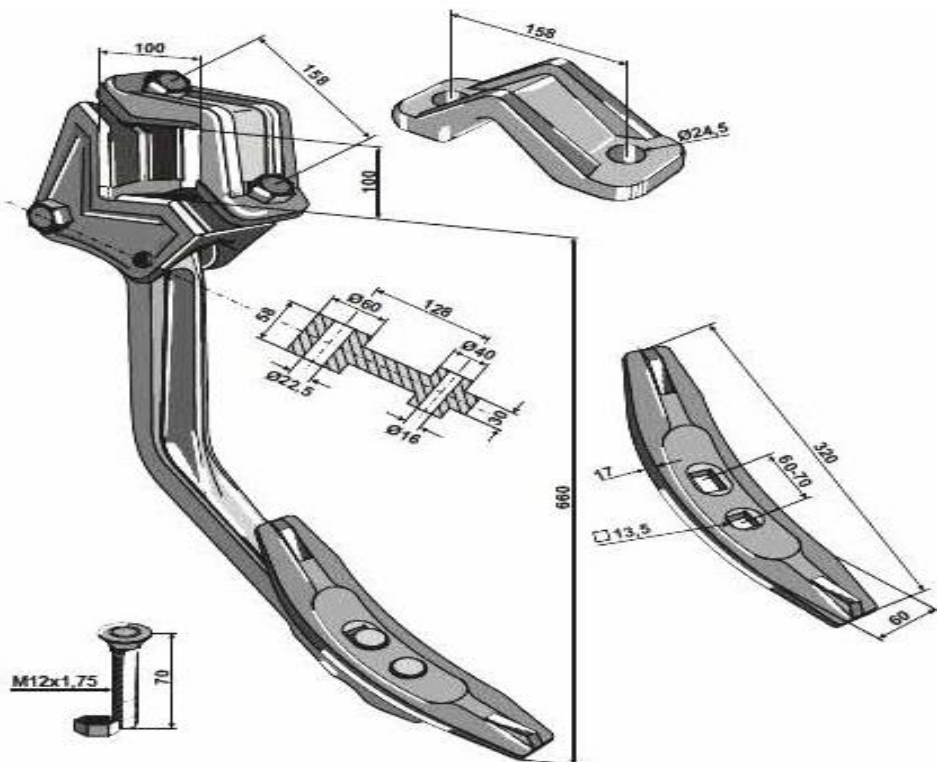

## ΕΞΑΡΤΗΜΑΤΑ ΑΡΟΤΡΩΝ

Μεγάλη γκάμα εξαρτημάτων αρότρων τύπου  
**KVERNELAND, POTTINGER, VOGEL & NOOT,**  
**KUHN-HUARD, GREGOIRE-BESSON, LEMKEN, OVLAC**  
 σε ανταγωνιστικές τιμές και άριστης ποιότητας  
 της **iQ Parts Αυστρίας**

## TON 008

Σταβάρι Τύπου G

Κομπλέ με βίδες και υνί

Ύψος 52cm

Λιανική Τιμή χωρίς ΦΠΑ: 84,29€

## TON 006

Σταβάρι Τύπου G

Κομπλέ με βίδες και υνί

Ύψος 64cm

Λιανική Τιμή χωρίς ΦΠΑ: 100€